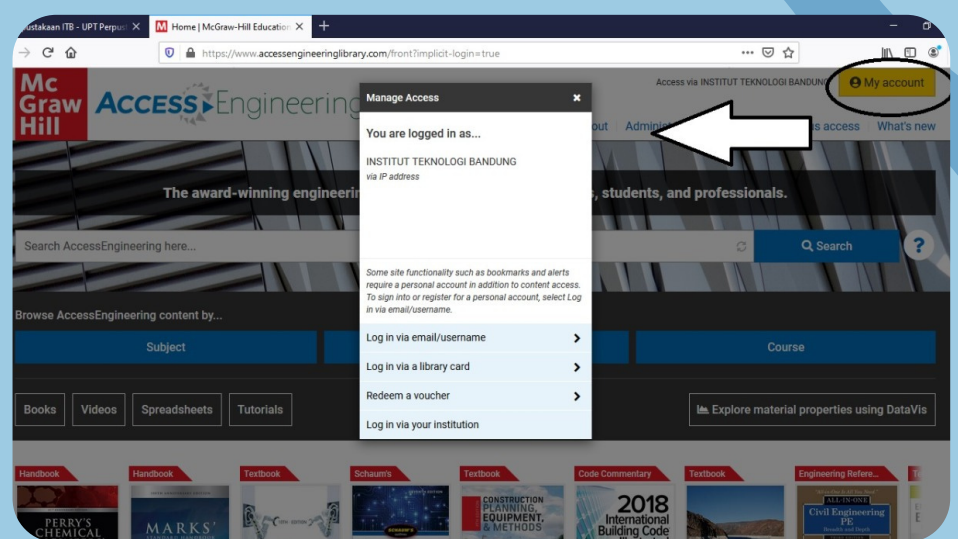

4

Download Artikel

5

Tanda remote access sudah aktif

- Logo ITB pada sudut kanan atas
- Filter Journals & Books untuk tipe akses Subscribed & Complementary berjumlah sekitar 2,638 Publikasi
- Dapat mengakses citation database Scopus (<https://www.scopus.com>)

ScienceDirect ELSEVIER

UPT Perpustakaan Institut Teknologi Bandung

Akses Basis Data McGraw-Hill Tanpa Menggunakan OpenVPN

Database McGraw-Hill Access Engineering:

<https://www.accessengineeringlibrary.com/>

Database McGraw-Hill Access Science:

<https://www.accessscience.com/>

1 Akses Database McGraw-Hill
Menggunakan Open VPN
(Jaringan internet ITB)

2 "My Account"
Klik "My Account"
pada sudut kanan atas

3 Disconnected dari OpenVPN
Setelah aktif, disconnected dari
Open VPN dan akses melalui
jaringan internet non ITB

4 Halaman Baru
Halaman baru yang
mengidentifikasi akses dari ITB
-Jika ada permintaan Accept Cookies, maka diklik.
-Gunakan Web Browser yang sama.
-Tidak menghapus Cookies dari web browser tersebut.

- Salah satu tanda akses aktif ada tulisan pada sudut kanan atas "Access via Institut Teknologi Bandung"
- Akses akan aktif selama 6 bulan
- Jika sudah terdeteksi ITB untuk database McGraw-Hill access Engineering, maka akan langsung otomatis juga untuk database McGraw-Hill access Science